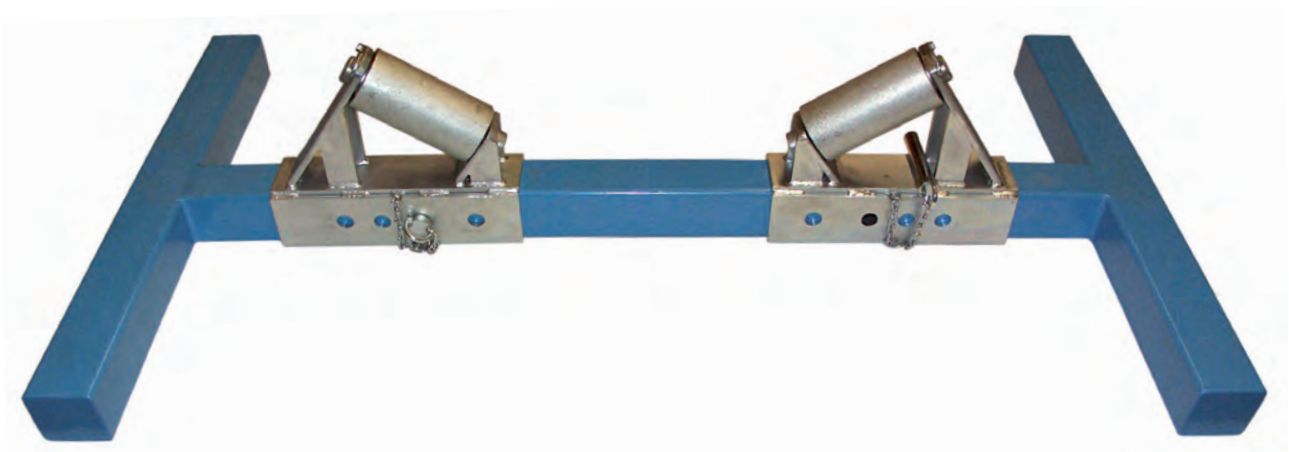

ROHRTRANSPORTROLLEN - ROLLBÖCKE

PERH - 650/500

Rohrtransportrolle hydraulisch in der Höhe verstellbar. Rolle aus dickwandigem Rohr mit Kugellager 2 St. hydraulische Heber Stahl verzinkt/lackiert mit Bohrungen für Erdnägel. Tragkraft 500 kg, für Rohre bis DA 700 mm
L x B x H: 1050 x 400 x 370 mm
Höhenverstellung in der Mitte ca. 240 - 330 mm
Gewicht: 40 kg

Bestell-Nr. 11 008 H650

RBV - 1500/2000

Rohrtransportrolle verstellbar. Rolle aus dickwandigem Rohr mit Kugellager Stahl verzinkt/lackiert Tragkraft 2000 kg.
Für Rohre bis DA 1500 mm
L x B x H: 1000 x 1700 x 350 mm
Gewicht: 90 kg