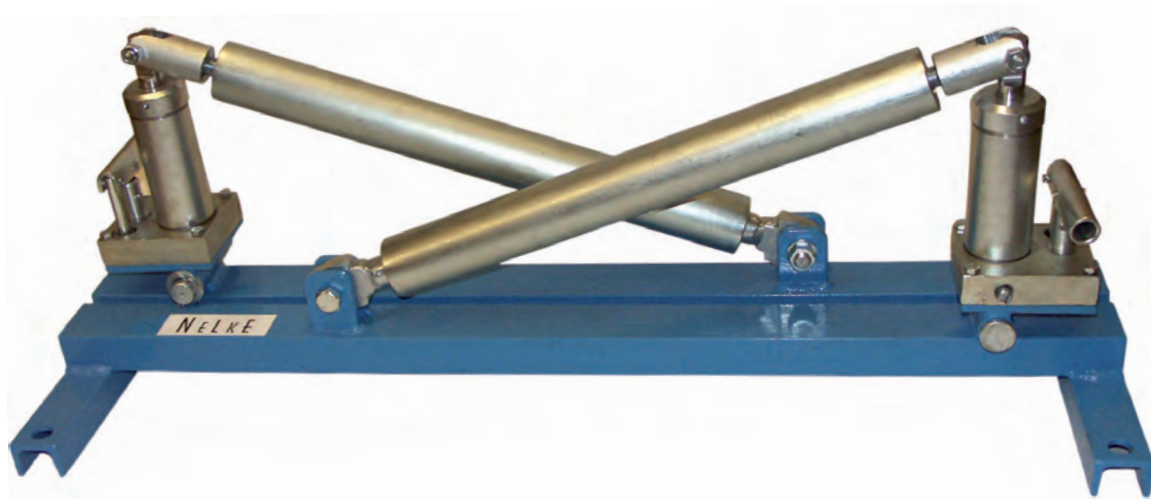

ROHRTRANSPORTROLLEN - ROLLBÖCKE

PERH - 650/500

Rohrtransportrolle hydraulisch in der Höhe verstellbar. Rolle aus dickwandigem Rohr mit Kugellager 2 St. hydraulische Heber Stahl verzinkt/lackiert mit Bohrungen für Erdnägel. Tragkraft 500 kg, für Rohre bis DA 700 mm
L x B x H: 1050 x 400 x 370 mm
Höhenverstellung in der Mitte ca. 240 - 330 mm
Gewicht: 40 kg

Bestell-Nr. 11 008 H650

RBV - 1500/2000

Rohrtransportrolle verstellbar. Rolle aus dickwandigem Rohr mit Kugellager Stahl verzinkt/lackiert Tragkraft 2000 kg.
Für Rohre bis DA 1500 mm
L x B x H: 1000 x 1700 x 350 mm
Gewicht: 90 kg